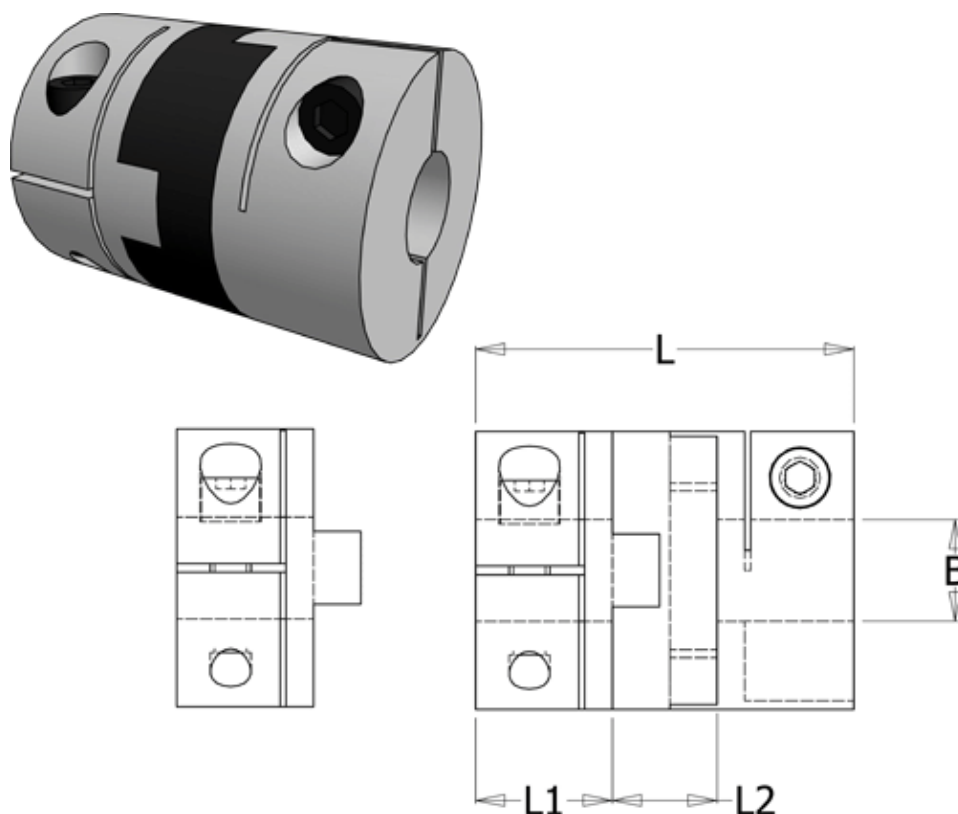

Varenummer: 33218523342  
Beskrivelse: Oldham koblingsnav 852.33.42 Rustfast  
med klemnav og gennemgående boring 16

## Mål

B1 = 16  
D = 33.3  
L = 42  
L1 = 15  
L2 = 12

Moment  
(Nm) = 9

Note: Overnævnte varenr. er kun for et koblingsnav. Der går 2 koblingsnav og 1 element til  
= 1 komplet kobling

Skrue = M4